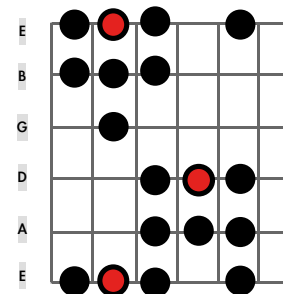

Rock-Skalen

Beispiel:
 a c d e g
 a b c d e fis g
 a c d dis e g
 a b c d dis e fis g

Dorischer Modus

Moll Pentatonik Typ I

Dorische Skala Typ I

Moll Blues-Skala Typ I

"BluesRock"- Skala Typ I

Beispiel:
 a c d e g
 a bes c d e f g
 a bes c dis e f gis
 a bes cis d e f g

Phrygischer Modus

Moll Pentatonik Typ I

Phrygische Skala Typ I

"Oriental" Skala Typ I

HM5 Skala Typ I

Beispiel:
 a c d e g
 a b c d e f g
 a c d es e g
 a b c d e f gis

Äolischer Modus

Moll Pentatonik Typ I

Äolische Skala Typ I

Moll Blues Skala Typ I

Harmonisch Moll Skala Typ I

Beispiel:
 c d e g a
 c d e f g a b
 c es e g bes
 c d e fis g a b

Ionischer Modus

Dur Pentatonik Typ V

Ionische Skala Typ V

Dur Blues Skala Typ V