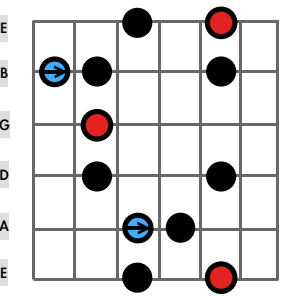

Rock-Skalen

Beispiel:
 a c d e g
 a b c d e fis g
 a c d dis e g
 a b c d dis e fis g

Dorischer Modus

Moll Pentatonik Typ I

Dorische Skala Typ I

Moll Blues-Skala Typ I

"BluesRock"- Skala Typ I

Beispiel:
 a c d e g
 a bes c d e f g
 a bes c dis e f gis
 a bes cis d e f g

Phrygischer Modus

Moll Pentatonik Typ I

Phrygische Skala Typ I

"Oriental" Skala Typ I

HM5 Skala Typ I

Beispiel:
 a c d e g
 a b c d e f g
 a c d es e g
 a b c d e f gis

Äolischer Modus

Moll Pentatonik Typ I

Äolische Skala Typ I

Moll Blues Skala Typ I

Harmonisch Moll Skala Typ I

Beispiel:
 c d e g a
 c d e f g a b
 c es e g bes
 c d e fis g a b

Ionischer Modus

Dur Pentatonik Typ V

Ionische Skala Typ V

Dur Blues Skala Typ V