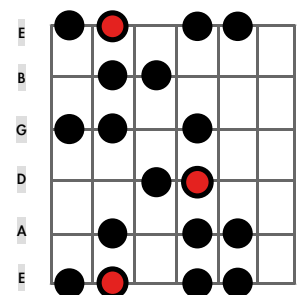

Rock-Skalen

Beispiel:
 a c d e g
 a b c d e fis g
 a c d dis e g
 a b c d dis e fis g

Dorischer Modus

Moll Pentatonik Typ I

Dorische Skala Typ I

Moll Blues-Skala Typ I

"BluesRock"- Skala Typ I

Beispiel:
 a c d e g
 a bes c d e f g
 a bes c dis e f gis
 a bes cis d e f g

Phrygischer Modus

Moll Pentatonik Typ I

Phrygische Skala Typ I

"Oriental" Skala Typ I

HM5 Skala Typ I

Beispiel:
 a c d e g
 a b c d e f g
 a c d es e g
 a b c d e f gis

Äolischer Modus

Moll Pentatonik Typ I

Äolische Skala Typ I

Moll Blues Skala Typ I

Harmonisch Moll Skala Typ I

Beispiel:
 c d e g a
 c d e f g a b
 c es e g bes
 c d e fis g a b

Ionischer Modus

Dur Pentatonik Typ V

Ionische Skala Typ V

Dur Blues Skala Typ V