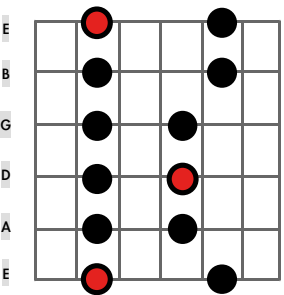

Rock-Skalen

Beispiel:
 a c d e g
 a b c d e fis g
 a c d dis e g
 a b c d dis e fis g

Dorischer Modus

Moll Pentatonik Typ I

Dorische Skala Typ I

Moll Blues-Skala Typ I

"BluesRock"- Skala Typ I

Beispiel:
 a c d e g
 a bes c d e f g
 a bes c dis e f gis
 a bes cis d e f g

Phrygischer Modus

Moll Pentatonik Typ I

Phrygische Skala Typ I

"Oriental" Skala Typ I

HM5 Skala Typ I

Beispiel:
 a c d e g
 a b c d e f g
 a c d es e g
 a b c d e f gis

Äolischer Modus

Moll Pentatonik Typ I

Äolische Skala Typ I

Moll Blues Skala Typ I

Harmonisch Moll Skala Typ I

Beispiel:
 c d e g a
 c d e f g a b
 c es e g bes
 c d e fis g a b

Ionischer Modus

Dur Pentatonik Typ V

Ionische Skala Typ V

Dur Blues Skala Typ V