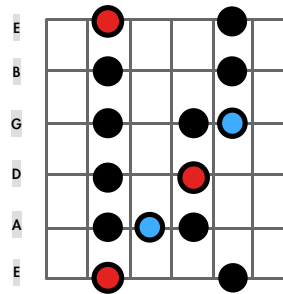

Rock-Skalen

Beispiel:
 a c d e g
 a b c d e fis g
 a c d dis e g
 a b c d dis e fis g

Dorischer Modus

Moll Pentatonik Typ I

Dorische Skala Typ I

Moll Blues-Skala Typ I

"BluesRock"- Skala Typ I

Beispiel:
 a c d e g
 a bes c d e f g
 a bes c dis e f gis
 a bes cis d e f g

Phrygischer Modus

Moll Pentatonik Typ I

Phrygische Skala Typ I

"Oriental" Skala Typ I

HM5 Skala Typ I

Beispiel:
 a c d e g
 a b c d e f g
 a c d es e g
 a b c d e f gis

Äolischer Modus

Moll Pentatonik Typ I

Äolische Skala Typ I

Moll Blues Skala Typ I

Harmonisch Moll Skala Typ I

Beispiel:
 c d e g a
 c d e f g a b
 c es e g bes
 c d e fis g a b

Ionischer Modus

Dur Pentatonik Typ V

Ionische Skala Typ V

Dur Blues Skala Typ V

Lydische Skala Typ V