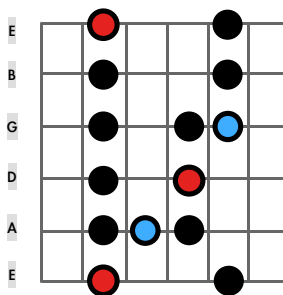

Rock-Skalen

Beispiel:
 a c d e g
 a b c d e fis g
 a c d dis e g
 a b c d dis e fis g

Dorischer Modus

Moll Pentatonik Typ I

Dorische Skala Typ I

Moll Blues-Skala Typ I

"BluesRock"- Skala Typ I

Beispiel:
 a c d e g
 a bes c d e f g
 a bes c dis e f gis
 a bes cis d e f g

Phrygischer Modus

Moll Pentatonik Typ I

Phrygische Skala Typ I

"Oriental" Skala Typ I

HM5 Skala Typ I

Beispiel:
 a c d e g
 a b c d e f g
 a c d es e g
 a b c d e f gis

Äolischer Modus

Moll Pentatonik Typ I

Äolische Skala Typ I

Moll Blues Skala Typ I

Harmonisch Moll Skala Typ I

Beispiel:
 c d e g a
 c d e f g a b
 c es e g bes
 c d e fis g a b

Ionischer Modus

Dur Pentatonik Typ V

Ionische Skala Typ V

Dur Blues Skala Typ V