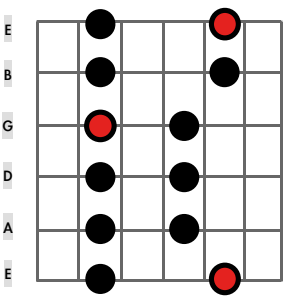

Rock-Skalen

Beispiel:
 a c d e g
 a b c d e fis g
 a c d dis e g
 a b c d dis e fis g

Dorischer Modus

Moll Pentatonik Typ I

Dorische Skala Typ I

Moll Blues-Skala Typ I

"BluesRock"- Skala Typ I

Beispiel:
 a c d e g
 a bes c d e f g
 a bes c dis e f gis
 a bes cis d e f g

Phrygischer Modus

Moll Pentatonik Typ I

Phrygische Skala Typ I

"Oriental" Skala Typ I

HM5 Skala Typ I

Beispiel:
 a c d e g
 a b c d e f g
 a c d es e g
 a b c d e f gis

Äolischer Modus

Moll Pentatonik Typ I

Äolische Skala Typ I

Moll Blues Skala Typ I

Harmonisch Moll Skala Typ I

Beispiel:
 c d e g a
 c d e f g a b
 c es e g bes
 c d e fis g a b

Ionischer Modus

Dur Pentatonik Typ V

Ionische Skala Typ V

Dur Blues Skala Typ V